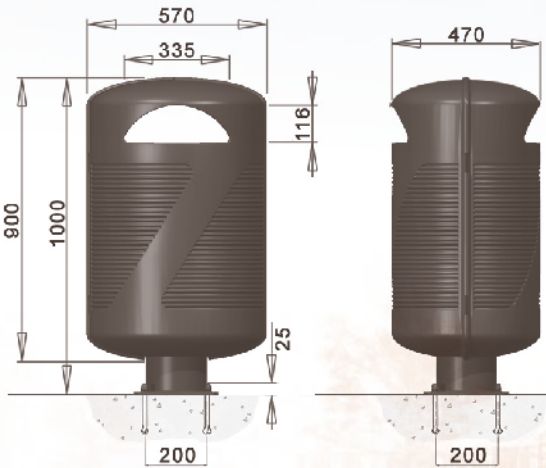

FLORE

ALIZEA

ESTAMPILLE

AMBIANCE

3 scellements Ø14x150
à 120° sur Ø200

ligne FLORE corbeille de propreté

Contenance 35 L

Corps en fonte métallisée peint.
Couvercle en aluminium peint
sur charnière.
Fermeture serrure inox.
Bac en acier galvanisé.
Option : bac inox
Design F. Persouyre

4 scellements Ø14x150

ligne ALIZEA corbeille de propreté

Contenance 80 L

Corps en fonte métallisée peint.
Ouverture latérale.
Fermeture serrure inox.
Bac en acier galvanisé.
Option : bac inox

VP
option

4 scellements Ø14x150

ligne ESTAMPILLE corbeille de propreté

Contenance 80 L

Corps en fonte métallisée peint.
Couvercle en aluminium peint
sur charnière.
Fermeture serrure inox.
Bac en acier galvanisé.
Option : bac inox.
Design R. Dufour

VP
option

3 scellements Ø14x150
à 120° sur Ø320

ligne AMBIANCE corbeille de propreté

Contenance 50 L

Corps en acier métallisée peint.
Couvercle en aluminium sur charnière.
Fermeture serrure inox.
Bac en acier galvanisé.
Option : bac inox
Design J.C. Deschamps