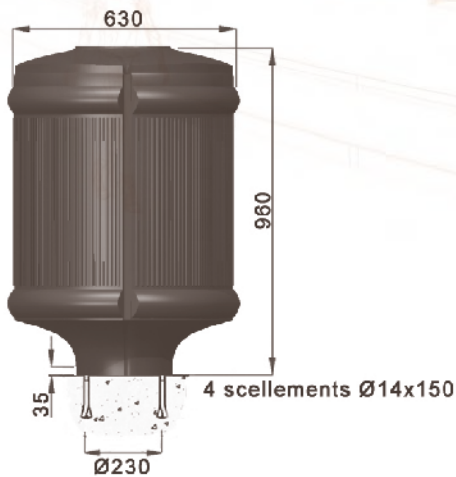

FLORE

ALIZEA

ESTAMPILLE

AMBIANCE

3 scellements Ø14x150
à 120° sur Ø200

ligne FLORE corbeille de propreté

Contenance 35 L

Corps en fonte métallisée peint.
Couvercle en aluminium peint
sur charnière.
Fermeture serrure inox.
Bac en acier galvanisé.
Option : bac inox
Design F. Persouyre

4 scellements Ø14x150

ligne ALIZEA corbeille de propreté

Contenance 80 L

Corps en fonte métallisée peint.
Ouverture latérale.
Fermeture serrure inox.
Bac en acier galvanisé.
Option : bac inox

VP
option

4 scellements Ø14x150

ligne ESTAMPILLE corbeille de propreté

Contenance 80 L

Corps en fonte métallisée peint.
Couvercle en aluminium peint
sur charnière.
Fermeture serrure inox.
Bac en acier galvanisé.
Option : bac inox.
Design R. Dufour

VP
option

3 scellements Ø14x150
à 120° sur Ø320

ligne AMBIANCE corbeille de propreté

Contenance 50 L

Corps en acier métallisée peint.
Couvercle en aluminium sur charnière.
Fermeture serrure inox.
Bac en acier galvanisé.
Option : bac inox
Design J.C. Deschamps