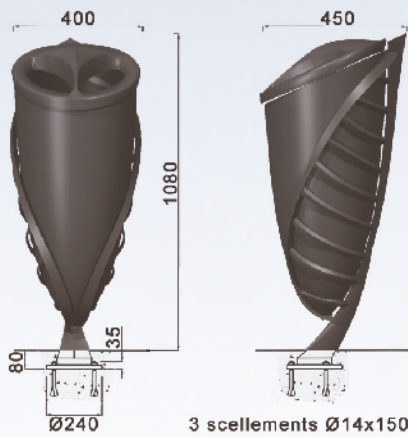

FLORE

ALIZEA

ESTAMPILLE

AMBIANCE

3 scellements Ø14x150
à 120° sur Ø200

ligne FLORE corbeille de propreté

Contenance 35 L

Corps en fonte métallisée peint.
Couvercle en aluminium peint
sur charnière.
Fermeture serrure inox.
Bac en acier galvanisé.
Option : bac inox
Design F. Persouyre

4 scellements Ø14x150

ligne ALIZEA corbeille de propreté

Contenance 80 L

Corps en fonte métallisée peint.
Ouverture latérale.
Fermeture serrure inox.
Bac en acier galvanisé.
Option : bac inox

VP
option

4 scellements Ø14x150

ligne ESTAMPILLE corbeille de propreté

Contenance 80 L

Corps en fonte métallisée peint.
Couvercle en aluminium peint
sur charnière.
Fermeture serrure inox.
Bac en acier galvanisé.
Option : bac inox.
Design R. Dufour

VP
option

3 scellements Ø14x150
à 120° sur Ø320

ligne AMBIANCE corbeille de propreté

Contenance 50 L

Corps en acier métallisée peint.
Couvercle en aluminium sur charnière.
Fermeture serrure inox.
Bac en acier galvanisé.
Option : bac inox
Design J.C. Deschamps