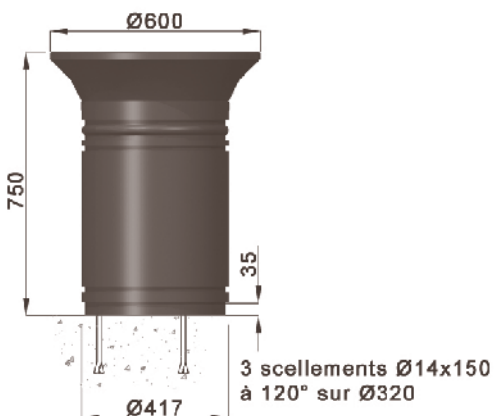

FLORE

ALIZEA

ESTAMPILLE

AMBIANCE

3 scellements Ø14x150
à 120° sur Ø200

ligne FLORE corbeille de propreté

Contenance 35 L

Corps en fonte métallisée peint.
Couvercle en aluminium peint
sur charnière.
Fermeture serrure inox.
Bac en acier galvanisé.
Option : bac inox
Design F. Persouyre

4 scellements Ø14x150

ligne ALIZEA corbeille de propreté

Contenance 80 L

Corps en fonte métallisée peint.
Ouverture latérale.
Fermeture serrure inox.
Bac en acier galvanisé.
Option : bac inox

VP
option

4 scellements Ø14x150

ligne ESTAMPILLE corbeille de propreté

Contenance 80 L

Corps en fonte métallisée peint.
Couvercle en aluminium peint
sur charnière.
Fermeture serrure inox.
Bac en acier galvanisé.
Option : bac inox.
Design R. Dufour

VP
option

3 scellements Ø14x150
à 120° sur Ø320

ligne AMBIANCE corbeille de propreté

Contenance 50 L

Corps en acier métallisée peint.
Couvercle en aluminium sur charnière.
Fermeture serrure inox.
Bac en acier galvanisé.
Option : bac inox
Design J.C. Deschamps